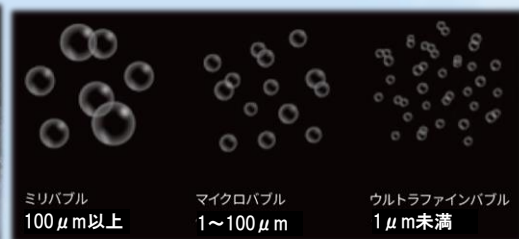

24号 GT-C2462PAWX-2 BL
定価(リモコンセット)514,580円

308,000円 (税込)

工事費別(標準工事費56,000円)
※ガス、水道、温水の延長工事費等は別途見積もりさせていただきます。

Rinnai (リンナイ)

マイクロバブルバスユニット内蔵追焚付給湯器

入浴という慣れ親しんだ習慣に驚きと感動を！！

リンナイ独自の技術により、マイクロバブルとウルトラファインバブルの2つの泡を発生させ、混ざり合う事で様々な効果が期待できます。

5つの様々な効果

- ・温浴効果
- ・洗浄効果
- ・保湿効果
- ・リラックス効果
- ・ワクワクや感動

マイクロバブルバスユニットの公式サイトはQRコードから！