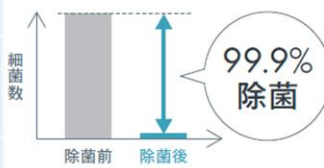

UV除菌機能搭載

99.9%^{※1}以上の除菌性能のUV除菌ユニットを搭載

UV除菌の紹介はQRコードをチェック！