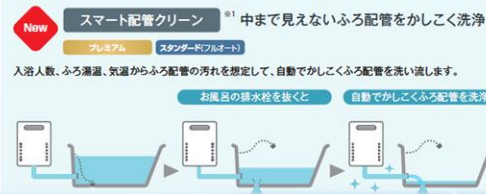

- 1 身体の芯まで温かくなる
- 2 微細な泡の力で角質層へ水分が浸透し、お肌が潤う
- 3 皮脂や汚れが落ちやすい

**OMA60P-3**  
定価 オープン価格

**42,000円 (税込)**

工事費は現場下見の上、お見積りさせていただきます。  
※別途配管部材等が必要になる場合があります。

**NORITZ** (ノーリツ)

**UV除菌機能付き追焚付給湯器**

お風呂の雑菌 気になるませんか？  
一晩置いた浴槽のお湯には雑菌が…  
**1,200,000個/m!!!**  
(入浴直後2,700個/mlの444倍！)

こんなお悩みありませんか？  
・残り湯を洗濯に使いたくても雑菌が気になる…  
・もったいないから次の日も温めなおして入りたい…  
・2番目3番目の入浴は汚れが浮いて入りたくない!!

ノーリツのプレミアム給湯器で  
雑菌のお悩みを解決できます！  
安心の見まもり機能と自動配管洗浄機能もついて、より快適に!

**配管洗浄の進化**

**UV除菌機能搭載**

99.9%<sup>※1</sup>以上の除菌性能のUV除菌ユニットを搭載